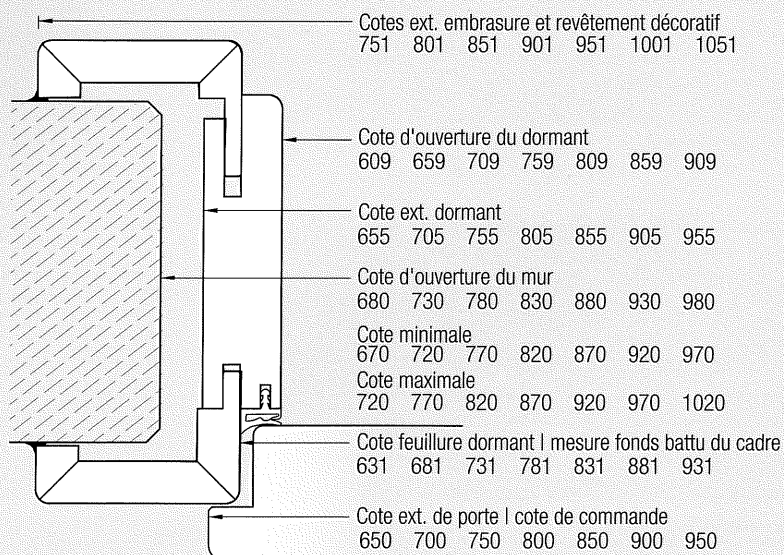

Augmentation
de 9,8% sur tous
les articles avec
effet immédiat

PORTES INTÉRIEURES DE STOCK

DURITOP ULTRA BLANC

Boissec

Portes standard

Optima 30

- Couche médiane à tubulaire aggloméré
- Épaisseur env. 39 mm / poids env. 15 kg/m²
- Feuillure simple sur 3 côtés 13 x 25.5 mm
- Revêtement de chant sur trois côtés. Chants en bois
- 2 fiches à goujon à larder. Type V0020 nickelé, monté
- Serrure à mortaiser à 1 tour, type Swiss BB, avec têtère CrNi intégrée
- Classe climatique 2a

résistant aux produits de nettoyage

Résistance aux acides et aux alcalis

résistant à la vapeur d'eau

résistant aux brûlures de cigarettes

Cotes importantes pour votre commande

Hauteurs huisserie bois

Dimension 2015 mm

Toutes les dimensions en mm

Dimension 2110 mm

Toutes les dimensions en mm

Largeurs huisserie bois

Toutes les dimensions en mm

Compensation d'ép. mur

mesure de commande	Ép. de mur fini	Réglable de - à
80	80	80 - 100
100	100	93 - 115
125	125	118 - 140
145	145	138 - 160
165	165	158 - 180
185	185	178 - 200