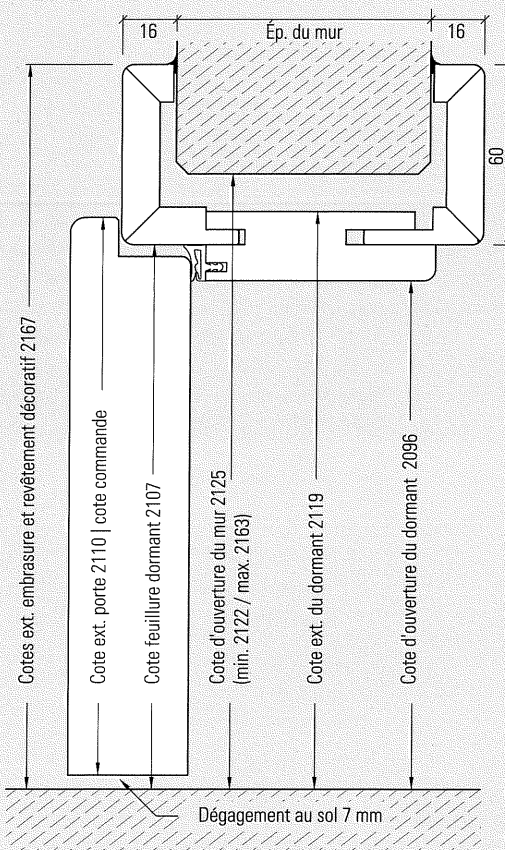

Augmentation
de 9,8% sur tous
les articles avec
effet immédiat

PORTES INTÉRIEURES DE STOCK

DURITOP ULTRA BLANC

Boissec

Portes standard

Optima 30

- Couche médiane à tubulaire aggloméré
- Épaisseur env. 39 mm / poids env. 15 kg/m²
- Feuillure simple sur 3 côtés 13 x 25.5 mm
- Revêtement de chant sur trois côtés. Chants en bois
- 2 fiches à goujon à larder. Type V0020 nickelé, monté
- Serrure à mortaiser à 1 tour, type Swiss BB, avec têtère CrNi intégrée
- Classe climatique 2a

Huisserie en bois

VZ-6

- Embrasure avec revêtement de feuillure encollé, revêtement décoratif libre avec compensation d'épaisseur de mur Mst 80 mm: -0 / +20 mm, dès 100 mm -7 / +15 mm
- Gâche nickel-argent intégrée, avec garniture arrière en plastique
- Poches de paumelle standard, pour parties inférieures de fiche réglables V3400 WF, nickelées, intégrées
- Joint appliqué sur 3 côtés
- Nez de rabotage sur revêtement de feuillure et décoratif pour compenser les inégalités de mur

résistant aux produits de nettoyage

Résistance aux acides et aux alcalis

résistant à la vapeur d'eau

résistant aux brûlures de cigarettes

Cotes importantes pour votre commande

Hauteurs huisserie bois

Dimension 2015 mm

Toutes les dimensions en mm

Dimension 2110 mm

Toutes les dimensions en mm

Largeurs huisserie bois

Toutes les dimensions en mm

Compensation d'ép. mur

mesure de commande	Ép. de mur fini	Réglable de - à
80	80	80 - 100
100	100	93 - 115
125	125	118 - 140
145	145	138 - 160
165	165	158 - 180
185	185	178 - 200