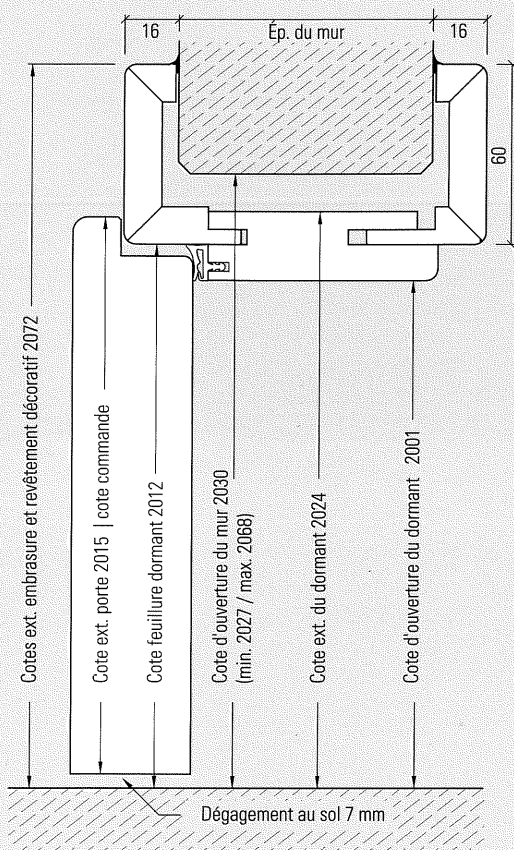

Augmentation
de 9,8% sur tous
les articles avec
effet immédiat

PORTES INTÉRIEURES DE STOCK

DURITOP ULTRA BLANC

Boissec

Portes standard

Optima 30

- Couche médiane à tubulaire aggloméré
- Épaisseur env. 39 mm / poids env. 15 kg/m²
- Feuillure simple sur 3 côtés 13 x 25.5 mm
- Revêtement de chant sur trois côtés. Chants en bois
- 2 fiches à goujon à larder. Type V0020 nickelé, monté
- Serrure à mortaiser à 1 tour, type Swiss BB, avec têtère CrNi intégrée
- Classe climatique 2a

Huisserie en bois

VZ-6

- Embrasure avec revêtement de feuillure encollé, revêtement décoratif libre avec compensation d'épaisseur de mur Mst 80 mm: -0 / +20 mm, dès 100 mm -7 / +15 mm
- Gâche nickel-argent intégrée, avec garniture arrière en plastique
- Poches de paumelle standard, pour parties inférieures de fiche réglables V3400 WF, nickelées, intégrées
- Joint appliqué sur 3 côtés
- Nez de rabotage sur revêtement de feuillure et décoratif pour compenser les inégalités de mur

résistant aux produits de nettoyage

Résistance aux acides et aux alcalis

résistant à la vapeur d'eau

résistant aux brûlures de cigarettes

Cotes importantes pour votre commande

Hauteurs huisserie bois

Dimension 2015 mm

Toutes les dimensions en mm

Dimension 2110 mm

Toutes les dimensions en mm

Largeurs huisserie bois

Toutes les dimensions en mm

Compensation d'ép. mur

mesure de commande	Ép. de mur fini	Réglable de - à
80	80	80 - 100
100	100	93 - 115
125	125	118 - 140
145	145	138 - 160
165	165	158 - 180
185	185	178 - 200